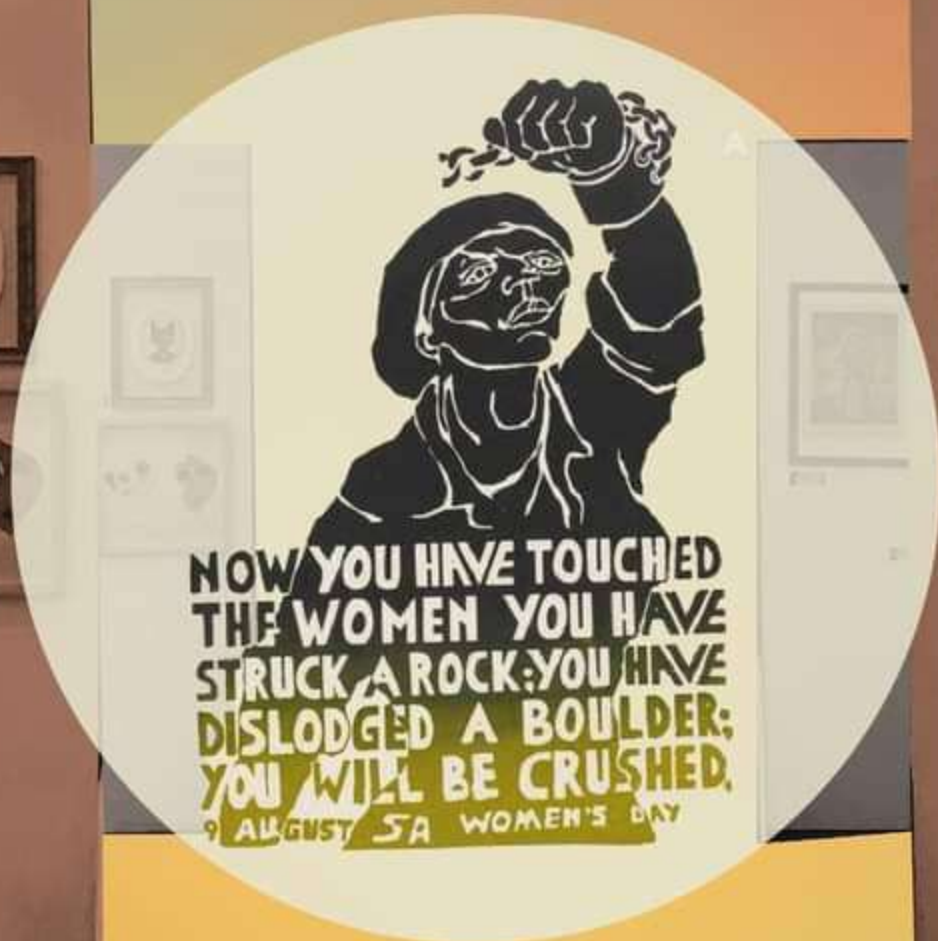

## FARO COSMOS SEPTIEMBRE, 2022

# GALERÍA: La Mujer Sudafricana

La Embajada de Sudáfrica, presenta una selección de fotografías sobre el tema de la lucha de la mujer sudafricana en contra del régimen del Apartheid en el Siglo XX.

**Domingo 4 de septiembre | 11 horas**

*Wathint' abafazi, Strijdom! wathint' abafazi, wathint' imbokodo, uza kufa!*

Cuando le pegas a una mujer, cuando le pegas a una mujer, le pegas a una roca, morirás...

USA  
CUBREBOCAS

ENTRADA LIBRE: Calzada México Tacuba esquina con Melchor Ocampo, Tlaxpana, Miguel Hidalgo